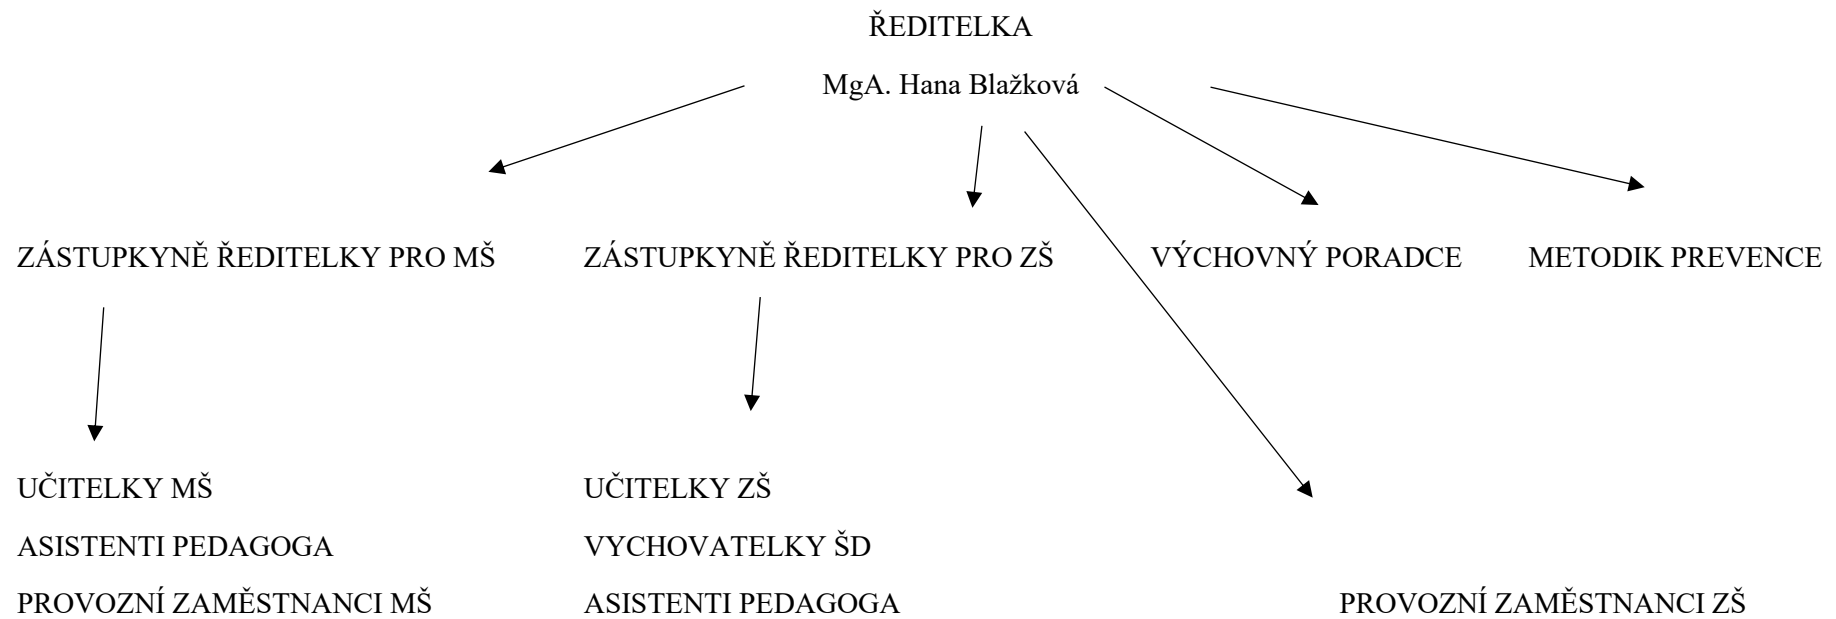

Základní škola a Mateřská škola Křelov – Břuchotín, příspěvková organizace,

Lipové nám. 29/18, 783 36 Křelov – Břuchotín

ORGANIZAČNÍ SCHÉMA ŠKOLY

V Křelově – Břuchotíně 1. 4. 2025

MgA. Hana Blažková
ředitelka školy